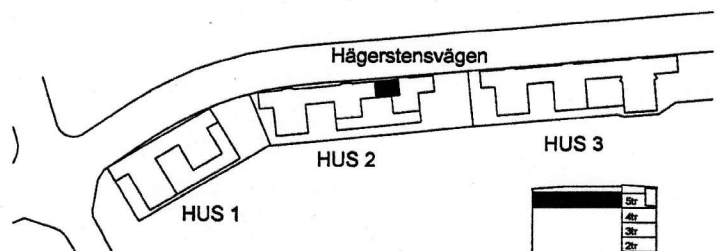

2 rum och kök ca 51m<sup>2</sup>  
Avsedd för 2 personer

Justerad med avseende på skala

Skala 1:100

TAKHÖJD 2,6 METER

SITUATIONSPLAN

SEKTION