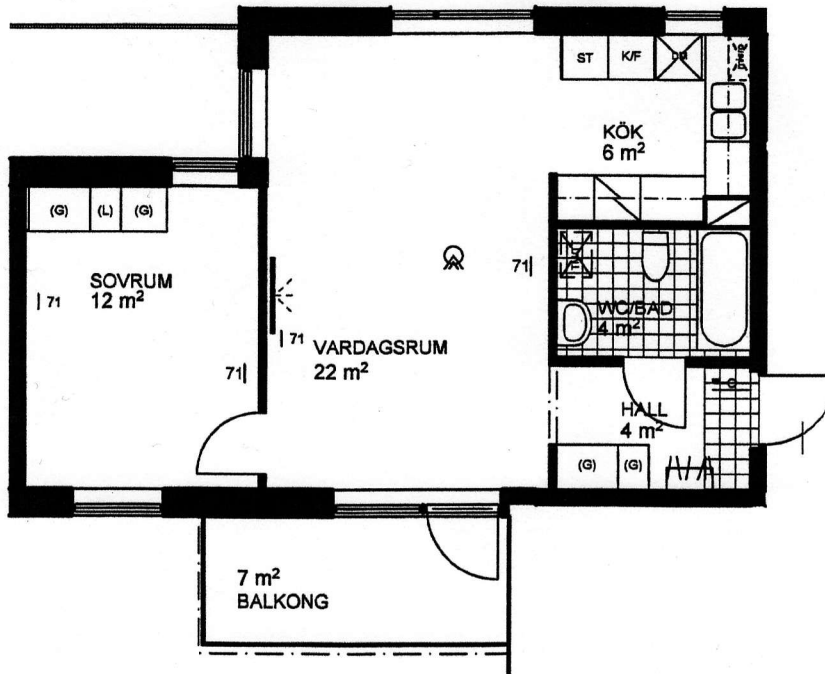

2 rum och kök ca 51m<sup>2</sup>  
Avsedd för 2 personer

Justerad med avseende på skala

Skala 1:100

TAKHÖJD 2,6 METER

SITUATIONSPLAN

SEKTION