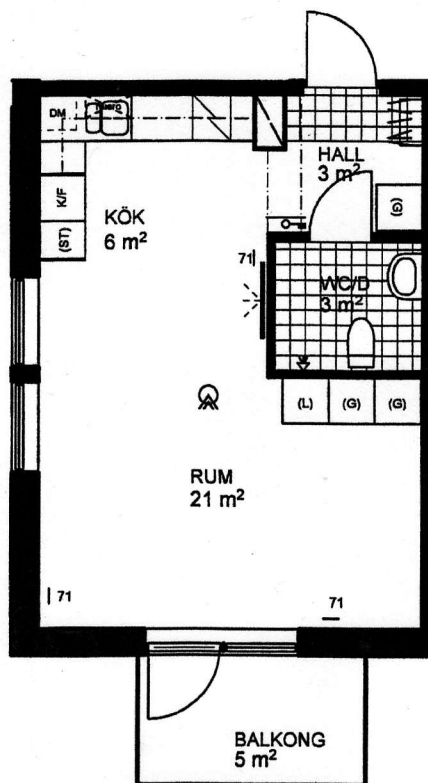

FAMILJEBOSTÄDER

(Reviderad)
BOFAKTA
Kv. FORDRINGSÄGARE 2

1 rum och kök ca 35m²
Avsedd för 1 person

Justerad med avseende på skala

Skala 1:100

FÖRKLARINGAR

G	GARDEROB		FÖRBERETT FÖR DISKMASKIN
L	LINNESKÅP		FÖRBERETT FÖR TVÄTTPELARE
ST	STÄDSKÅP		RÖKDETEKTOR/BRANDVARNARE
(G)	FLYTTBART SKÅP <small>-Läs garanterat</small>	71	UTTAG FÖR TELEFON, BREDBAND OCH TV, UNGEFÄRLIGT LÄGE
	SPIS		ELCENTRAL
KF	KYL OCH FRYS		FÖRSTÄRKT VÄGG FÖR PLATT-TV FRÅN 60 CM TILL 180 CM ÖVER GOLV
K	KYL	GOLVMATERIAL	
F	FRYS		KLINKER I DUSCH, BAD, WC, HALL OCH LOGGIA PARKETT I ÖVRIGA RUM
	DUSCHKÅP		TAKHÖJD 2,6 METER